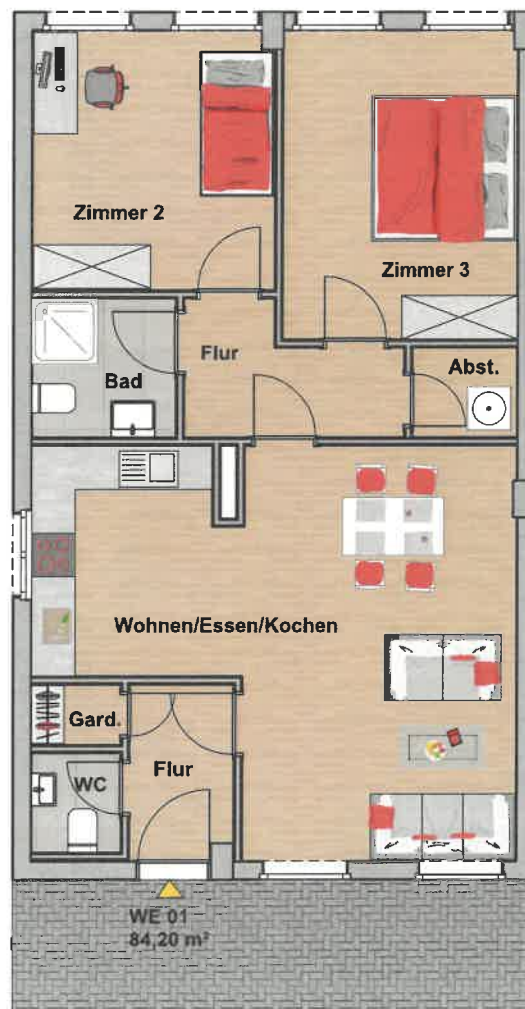

Erdgeschoss WE 1

3 Zimmer- Whg.
Erdgeschoss

WE 01

Gesamt 80,20 m²

Projekt: Mehrfamilienhaus
Frankenallee 125-127
60326 Frankfurt am Main

Hinweis: Änderungen und Ergänzungen bleiben vorbehalten.
Die dargestellte Möblierung ist ein nicht zum Angebot
gehörender Einrichtungsvorschlag